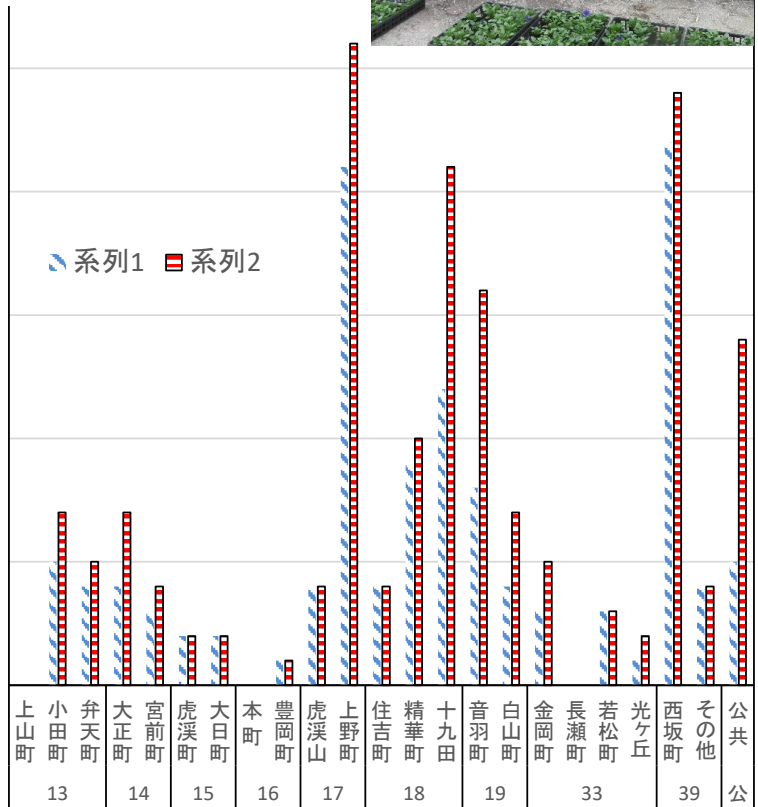

# ”第46回秋花の里親”報告

精華校区市民会議環境推進委委員会  
委員長 村井 薫

- [1] 実施日 令和2年11月7日(土)
- [2] 場所 上野公園 西坂第1集会所
- [3] 設置箇所内訳 お手伝い (20名)

今年のお花はパンジーとビオラです(プランターに2本)

3密を避け立て札のチェックで花のみ配布としました

会計報告	
予算額	
支払額	

区	住所	世帯数	プランター数
13	上山町	0	0
	小田町	5	7
	弁天町	4	5
14	大正町	4	7
	宮前町	3	4
15	虎溪町	2	2
	大日町	2	2
16	本町	0	0
	豊岡町	1	1
17	虎溪山	4	4
	上野町	21	26
18	住吉町	4	4
	精華町	9	10
	十九田	12	21
19	音羽町	8	16
	白山町	4	7
33	金岡町	3	5
	長瀬町	0	0
	若松町	3	3
	光ヶ丘	1	2
39	西坂町	22	24
	その他	4	4
公	公共	5	14
合計		121	168

パンジー・ビオラは見た目の大きさに判断できます。水やりは午前中に過湿を嫌うので土の様子に気を付けましょう。肥料は花の咲いているとき定期的に追肥をしましょう。剪定をして風通しの良い状態に保ちましょう。

合計 ※ 世帯数 117世帯 (別に公共施設4ヶ所 交流センター・ピアンカ・テ・喫茶店・包括センター)  
※ プランター数 154鉢 (別に14交流センター 3・ピアンカ2・喫茶券3・郵便局2・包括センター4)