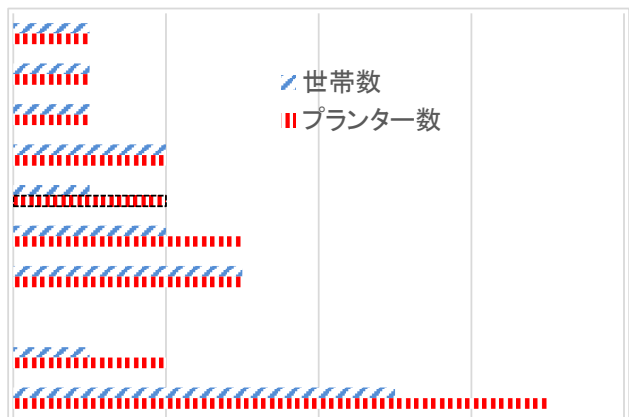

合計 ※ 世帯数 117世帯 (別に公共施設4ヶ所 交流センター・ピアンカ・テ・喫茶店・包括センター)
※ プランター数 154鉢 (別に14交流センター 3・ピアンカ2・喫茶券3・郵便局2・包括センター4)

- [4] 親子の参加設置箇所内訳 (子ども用プランターに 1本)

区	住所	世帯数	プランター数
14	大正町	1	1
16	豊岡町	1	1
17	虎溪山町	1	1
	上野町	2	2
18	精華町	1	2
	十九田	2	3
19	音羽町	3	3
	白山町		
33	金岡町	1	2
39	西坂町	5	7
合計		17	22